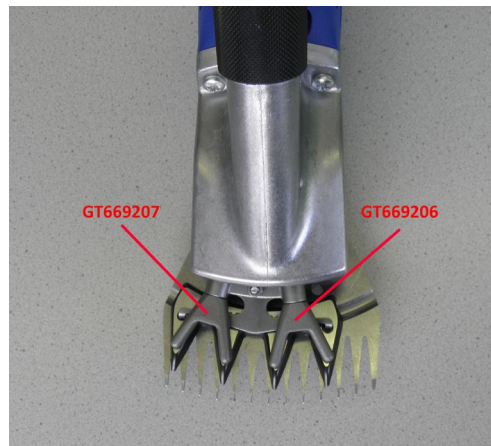

## Ersatzteilliste: GT684/GT686 Econom CL für die Schafschur

GT669801 Gehäuseunterteil

GT369208 Ösenfeder

GT669100 Gehäusedeckel

GT669205 Schwinghebel

GT669206 + GT669207  
Spannpratze links + rechts

GT586139 Drucklagerhülse