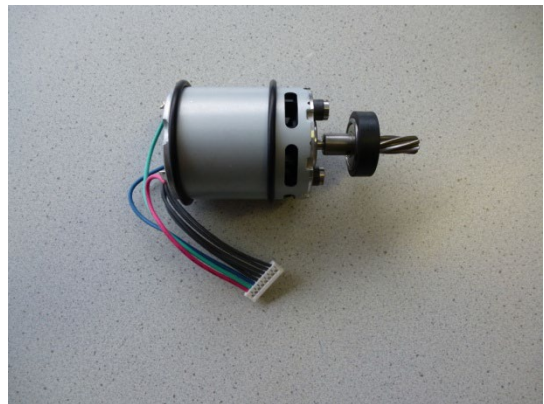

## Ersatzteilliste: GT684/GT686 Econom CL für die Schafschur

GT800215 PT-Schraube

GT800240 O-Ring Motor

GT804249 Taster

GT800895 Motor komplett verp.

GT800222 Federspange komplett

GT820819 Koffer inkl.  
Tiefzieheinlage und Schaum