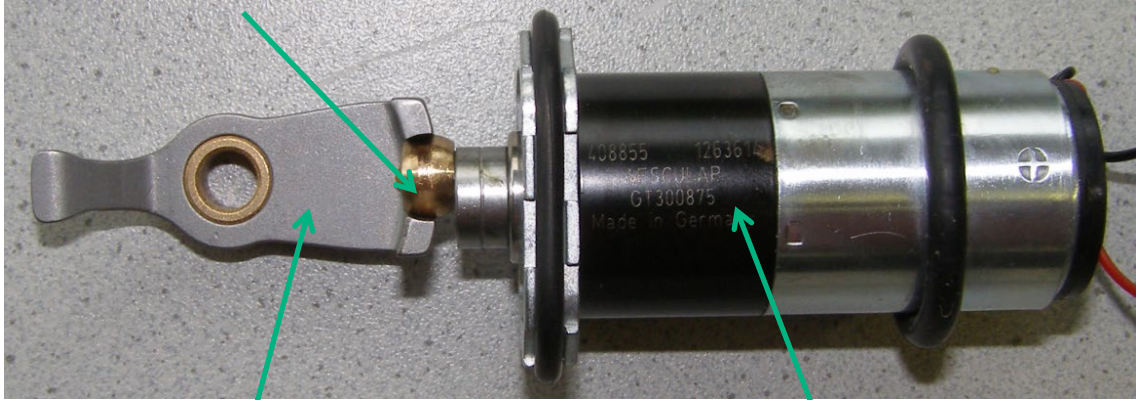

GT300802 Gehäuse oben

GT300801 Gehäuse unten mit Bolzen

TA004637 Anlaufscheibe

GT300224 Ölfilz 12x9

GT104225 Filzscheibe

TA003820 Sicherungsscheibe

Ersatzteilliste: GT304-PR FAV5 CL

GT300305 Kalotte

GT300880 Schwinghebel

GT300890 Motor verpackt

GT200850 Schalterprint

TA013521 O-Ring Motor
32x3,6

TA013522 O-Ring Motor
30x2,65

XT433 Ladestation EU/UK/US/
AUS

Ersatzteilliste: GT304-PR FAV5 CL

TA013517 Torxschraube M3x5,5