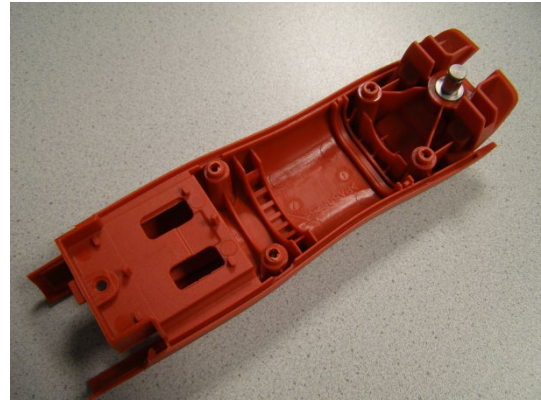

Ersatzteilliste: GT304-PR FAV5 CL

XT431 Akku verpackt

GT200245 Schalterrastierung

GT200248 Schiebeschalter

GT200249 Schalterkontakt

GT304819 Verpackung

GT105415 Messerscharnier komplett

Ersatzteilliste: GT304-PR FAV5 CL

GT300802 Gehäuse oben

GT300801 Gehäuse unten mit Bolzen

TA004637 Anlaufscheibe

GT300224 Ölfilz 12x9

GT104225 Filzscheibe

TA003820 Sicherungsscheibe

Ersatzteilliste: GT304-PR FAV5 CL

GT300305 Kalotte

GT300880 Schwinghebel

GT300890 Motor verpackt

GT200850 Schalterprint

TA013521 O-Ring Motor
32x3,6

TA013522 O-Ring Motor
30x2,65

XT433 Ladestation EU/UK/US/
AUS

Ersatzteilliste: GT304-PR FAV5 CL

TA013517 Torxschraube M3x5,5