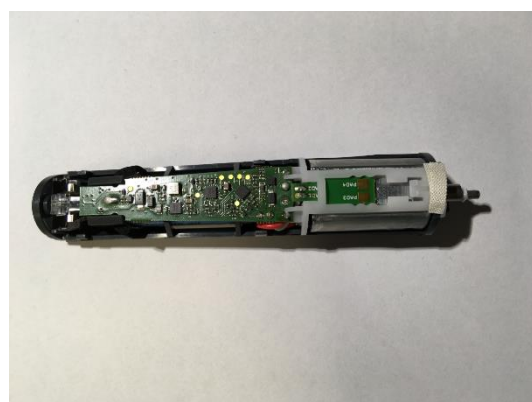

Liste des pièces détachées : GT421 Isis

GT608
TETE DE COUPE POUR EXACTA / ISIS

GT415250
SET DE SABOTS AESCULAP
90 200 611

GT421802
COQUE POUR GT421

GT416875
SUPPORT INTERIEUR

GT415890
SUPPORT CHARGE BLOC
ALIMENTATION AC ADAPTATEUR
(EU/USA/UK/AUS/JP)

GT410805
BROSSE DE NETTOYAGE

Liste des pièces détachées : GT421 Isis

TA013899
CLÉ ALLEN SW 2