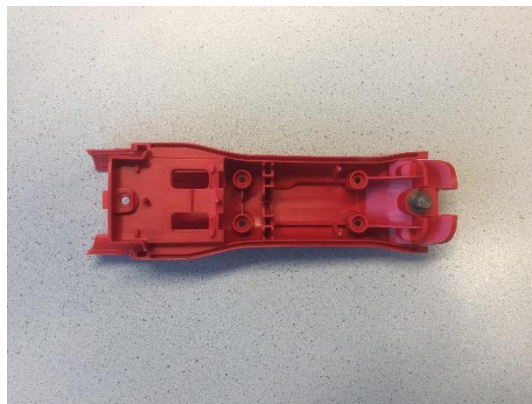

Liste des pièces détachées : GT434-SR/GT436-SR Durati

XT431
BATTERIE

GT200245
SUPPORT D'INTERRUPTEUR

GT200248
INTERRUPTEUR DE
DEMARRAGE

GT200249
CONTACTEUR DE DEMARRAGE

TA016076
EMBALLAGE

XT430415
SUPPORT DE PEIGNES COMPLET SNAP-
ON AVEC 2 VIS

Liste des pièces détachées : GT434-SR/GT436-SR Durati

GT430802-SR
COQUE SUPÉRIEURE

XT430801
COQUE INFÉRIEURE

TA004637
RONDELLE

GT800215
VIS PT WN 5452
K30X12 AESCULAP

TA012140
VIS TORX

TA003820
CLIP DE MAINTIEN DIN799 5