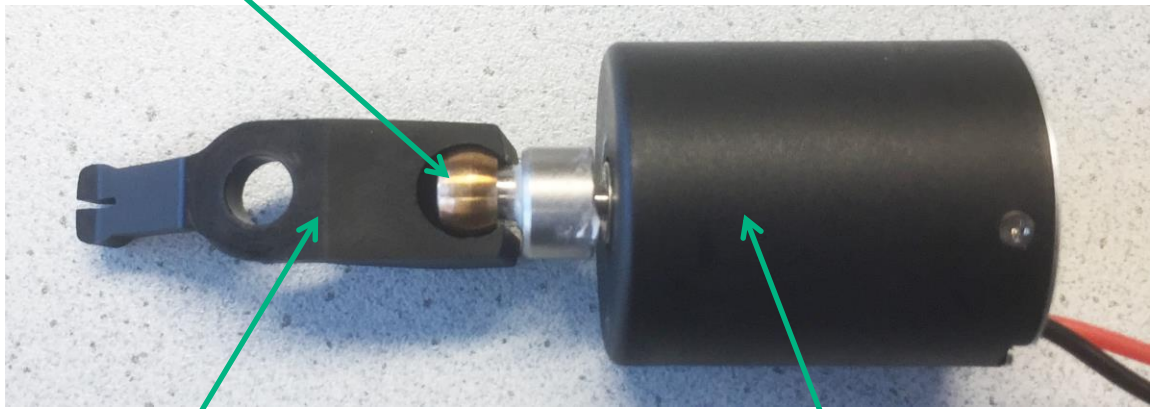

Liste des pièces détachées : GT434-SR/GT436-SR Durati

GT300305 CALOTTE

**XT430308
LEVIER POUR CALOTTE**

**XT430890
MOTEUR EMBALLÉ**