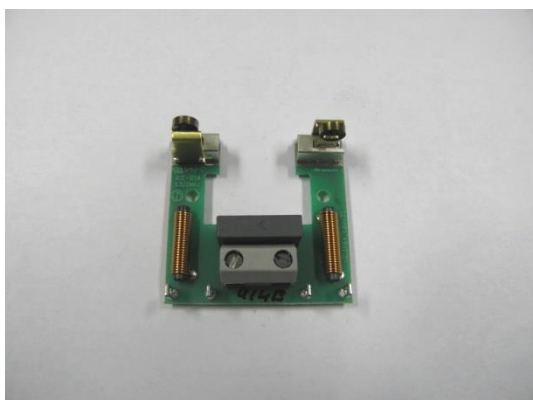

Liste des pièces détachées : GT105 FAV5

GT104213
SUPPORT SERRAGE CÂBLE

GT300224
FEUTRE HUILÉ 12x9

GT104225
DISQUE DE FEUTRE

GT104227
ETRIER DE SUSPENSION

GT104244
BAGUE COULISSANTE

GT104249
CACHE INTERRUPTEUR

Liste des pièces détachées : GT105 FAV5

GT104319
SUPPORT CAOUTCHOUC POUR
ROULEMENT

GT104320
SUPPORT CAOUTCHOUC POUR
ROULEMENT

GT105326
MANCHON DE PROTECTION
CÂBLE

GT105801
COQUE AESCULAP INFÉRIEURE

GT105802
COQUE AESCULAP SUPÉRIEURE

GT104803
FILTRE

Liste des pièces détachées : GT105 FAV5

GT105808
OSCILLATEUR MONTÉ

GT104840
ROUE CRANTÉE

GT105819
BOITE AESCULAP FAVORITA JAZZ
5 011

CÂBLE D'ALIMENTATION AESCULAP
5M PRISE EUROPÉENNE **

GT104850
CIRCUIT IMPRIMÉ COMPLET

GT104865
MOTEUR EMBALLÉ 230V
GT104861
MOTEUR EMBALLÉ 110V

Liste des pièces détachées : GT105 FAV5

TA003544
ROULEMENT À BILLE 7 X 19 X 6

TA004631
ROULEMENT À BILLE 5 X 16 X 5

GT105415
SUPPORT TÊTE DE COUPE DE
REPLACEMENT AESFULAP