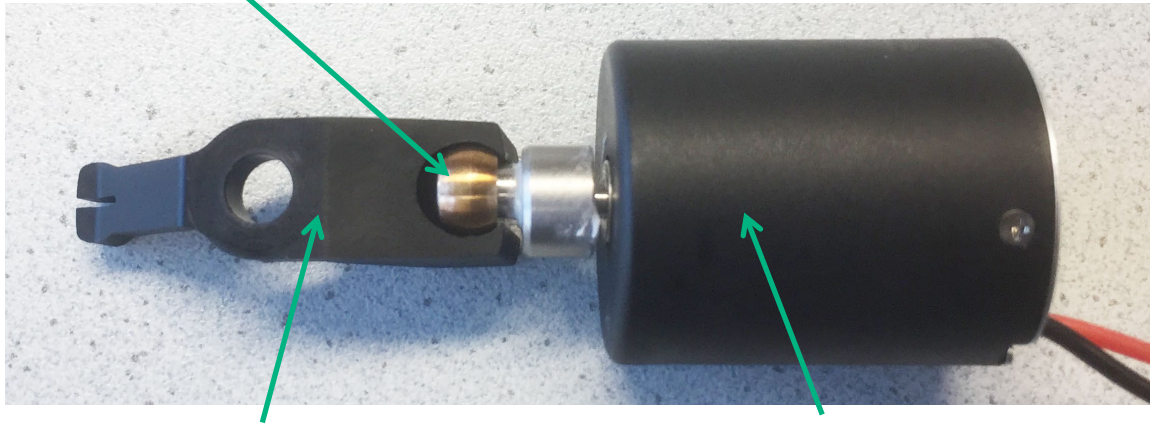

liste des pièces détachées: GT444/GT446 DuratiHorse
GT300305 Calotte

XT430308 Levier oscillant

XT430891 Moteur complet