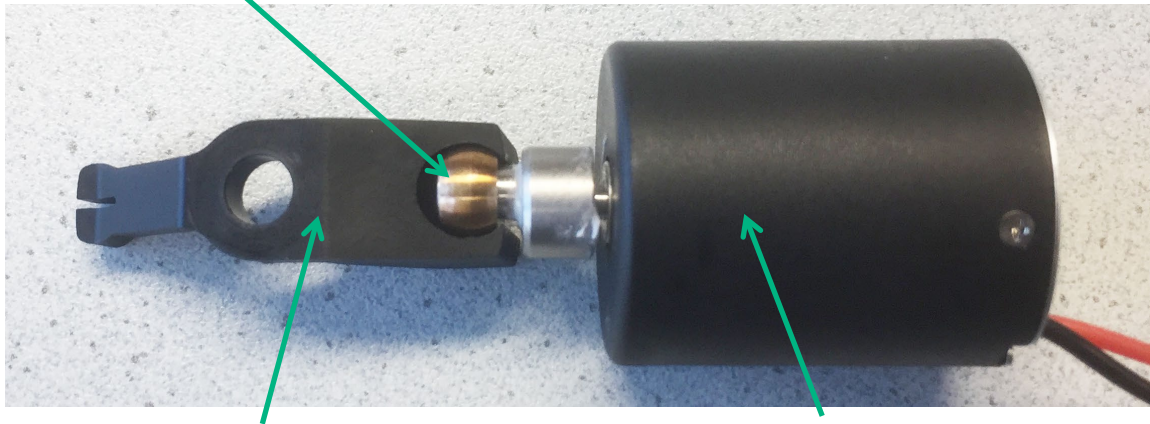

Ersatzteilliste: GT454/GT456 Durati Vet

GT300305 Kalotte

XT430308 Schwinghebel

XT430891 Motor verpackt