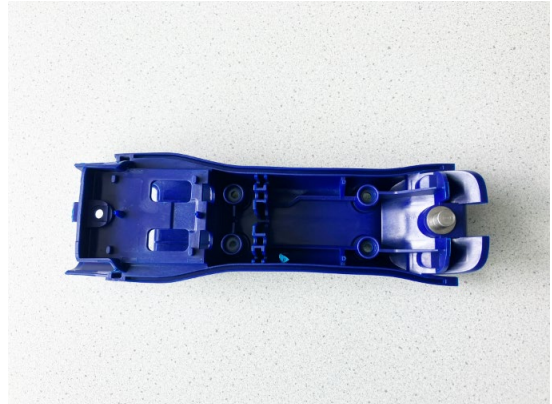

## Ersatzteilliste: GT454/GT456 Durati Vet

XT431 Akku verpackt

GT200245 Schalterrastierung

GT200248 Schiebeschalter

GT200249 Schalterkontakt

TA016224 Verpackung komplett

XT430415 Messerscharnier  
komplett ( inkl. 2 Schrauben )

## Ersatzteilliste: GT454/GT456 Durati Vet

GT450802-NB Gehäuse oben

GT440801-NB Gehäuse unten

2 x TA016040 Anlaufscheibe 0,3 mm

GT800215 PT-Schraube

TA012140 PT-Torx Schraube  
3x8

TA003820 Sicherungsscheibe