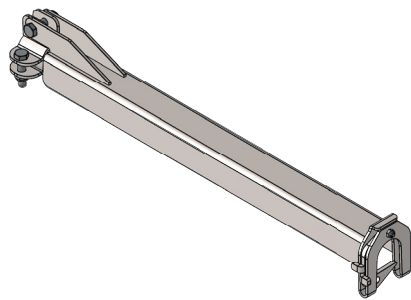

## Assembly Instructions

442571 - Überwurfbügel für Weidetor  
Throw Over Bracket for Pasture Gates  
Arceau pour portes de clôture  
Staffa di lancio per cancelli da pascolo

# KERBL

Wrench size 17 mm

Pos. 1  
M10x45  
2x

Pos. 2  
Nut M10  
2x